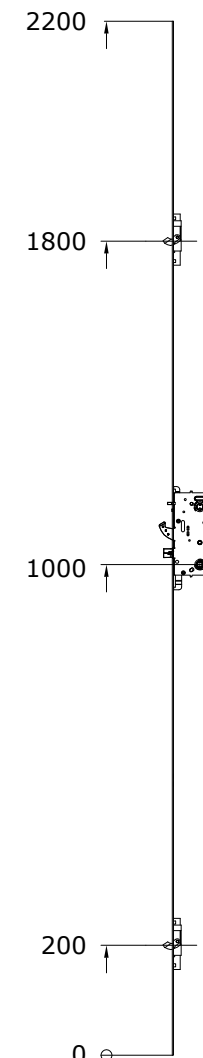

# Kantstanglåse

Alle mål tages fra låsens underkant og op  
(varenumrene inkluderer IKKE  
Yale Doorman enhed)

*Forskellen på disse to låse er udformningen på kolverne.*

Start mål her

- 924765 venstre
- 924766 højre

- 924773 venstre
- 924774 højre

- 924771 venstre
- 924772 højre

- 924767 venstre
- 924768 højre

- 924794 venstre
- 924795 højre

- 924763 venstre
- 924764 højre

- 924769 venstre
- 924770 højre