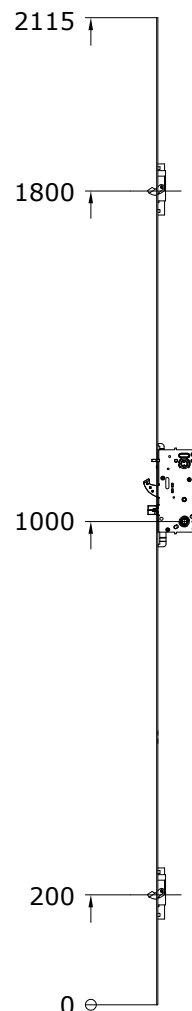

# Kantstanglåse

Alle mål tages fra låsens underkant og op  
(varenumrene inkluderer IKKE  
Yale Doorman enhed)

*Forskellen på disse to låse er udformningen på kolverne.*

Start mål her

- 924765 venstre
- 924766 højre

- 924773 venstre
- 924774 højre

- 924771 venstre
- 924772 højre

- 924767 venstre
- 924768 højre

- 924794 venstre
- 924795 højre

- 924763 venstre
- 924764 højre

- 924769 venstre
- 924770 højre