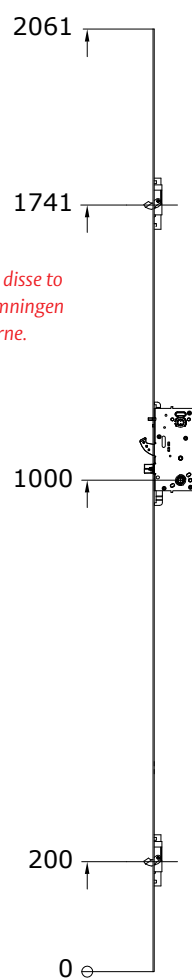

# Kantstanglåse

Alle mål tages fra låsens underkant og op  
(varenumrene inkluderer IKKE  
Yale Doorman enhed)

*Forskellen på disse to låse er udformningen på kolverne.*

Start mål her

- 924765 venstre
- 924766 højre

- 924773 venstre
- 924774 højre

- 924771 venstre
- 924772 højre

- 924767 venstre
- 924768 højre

- 924794 venstre
- 924795 højre

- 924763 venstre
- 924764 højre

- 924769 venstre
- 924770 højre