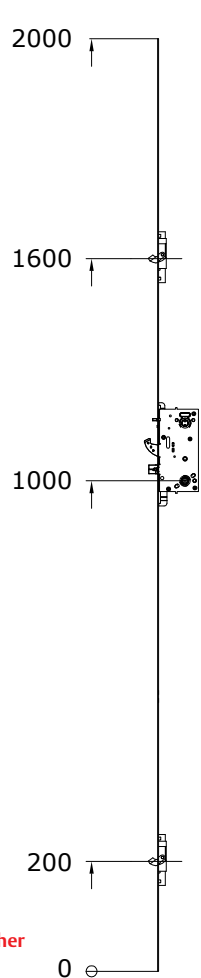

# Kantstanglåse

Alle mål tages fra låsens underkant og op  
(varenumrene inkluderer IKKE  
Yale Doorman enhed)

*Forskellen på disse to låse er udformningen på kolverne.*

Start mål her

- 924765 venstre
- 924766 højre

- 924773 venstre
- 924774 højre

- 924771 venstre
- 924772 højre

- 924767 venstre
- 924768 højre

- 924794 venstre
- 924795 højre

- 924763 venstre
- 924764 højre

- 924769 venstre
- 924770 højre