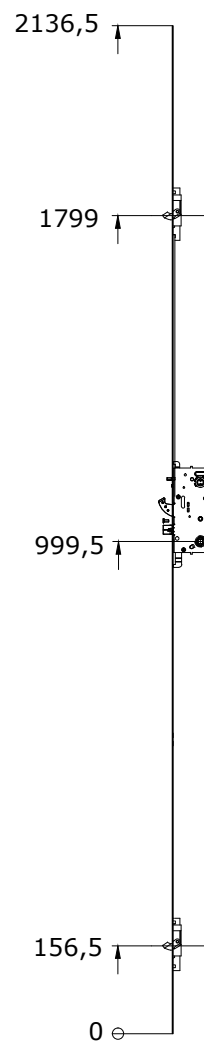

# Kantstanglåse

Alle mål tages fra låsens underkant og op  
(varenumrene inkluderer IKKE  
Yale Doorman enhed)

*Forskellen på disse to låse er udformningen på kolverne.*

Start mål her

- 924765 venstre
- 924766 højre

- 924773 venstre
- 924774 højre

- 924771 venstre
- 924772 højre

- 924767 venstre
- 924768 højre

- 924794 venstre
- 924795 højre

- 924763 venstre
- 924764 højre

- 924769 venstre
- 924770 højre