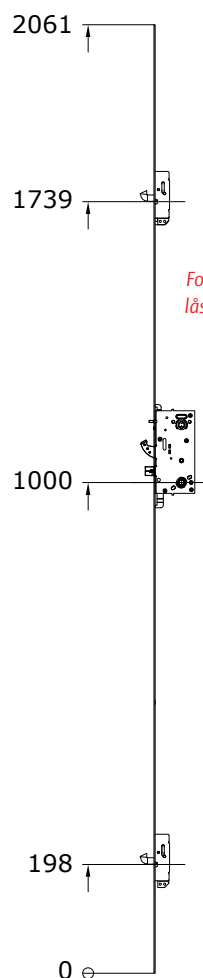

# Kantstanglåse

Alle mål tages fra låsens underkant og op  
(varenumrene inkluderer IKKE  
Yale Doorman enhed)

*Forskellen på disse to låse er udformningen på kolverne.*

Start mål her

- 924765 venstre
- 924766 højre

- 924773 venstre
- 924774 højre

- 924771 venstre
- 924772 højre

- 924767 venstre
- 924768 højre

- 924794 venstre
- 924795 højre

- 924763 venstre
- 924764 højre

- 924769 venstre
- 924770 højre