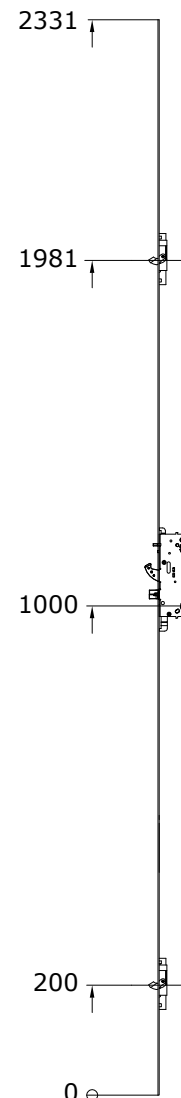

# Kantstanglåse

Alle mål tages fra låsens underkant og op  
(varenumrene inkluderer IKKE  
Yale Doorman enhed)

*Forskellen på disse to låse er udformningen på kolverne.*

Start mål her

- 924765 venstre
- 924766 højre

- 924773 venstre
- 924774 højre

- 924771 venstre
- 924772 højre

- 924767 venstre
- 924768 højre

- 924794 venstre
- 924795 højre

- 924763 venstre
- 924764 højre

- 924769 venstre
- 924770 højre